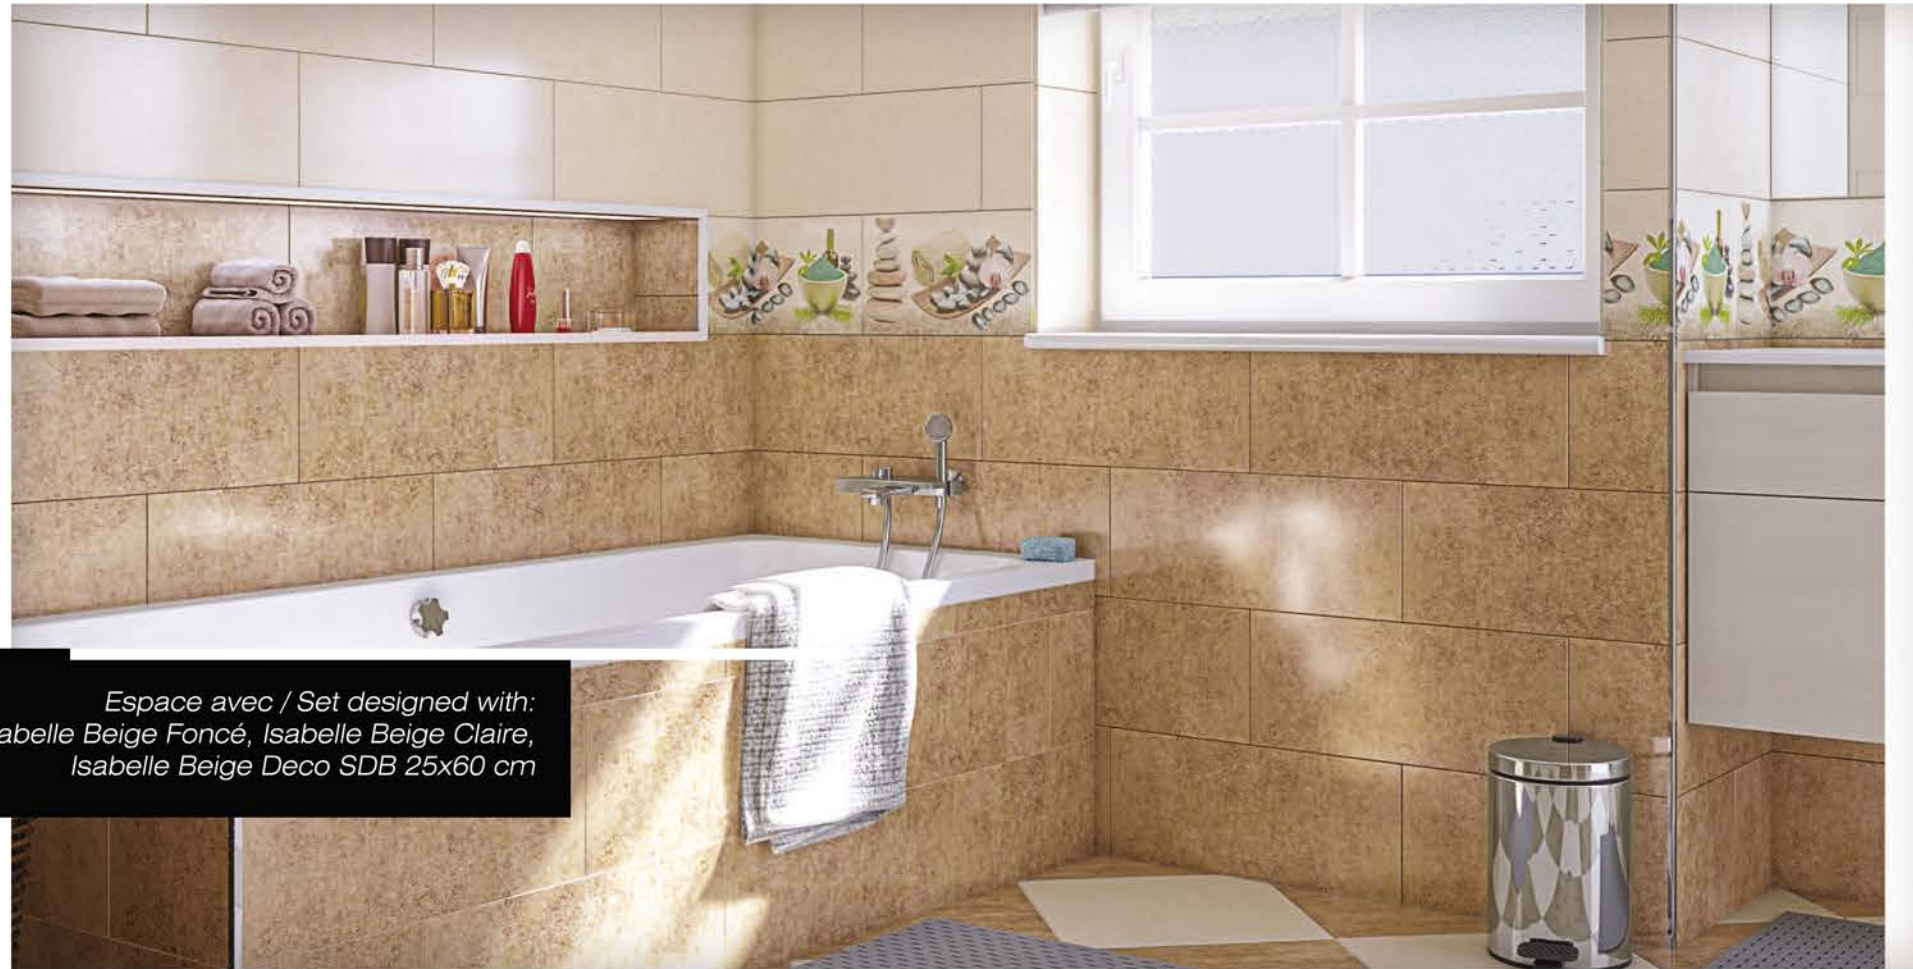

CHAIMA DECO CUISINE 25X60

CHAIMA DECO SDB 25X60

CHAIMA DECO 25X60

Espace avec / Set designed with:
Chaima Foncé , Chaima Claire,
Chaima Deco Cuisine 25x60 cm

CHAIMA

*Espace avec / Set designed with:
Chaima Beige Foncé, Chaima Beige
Claire ,Chaima Beige Deco SDB
25x60 cm*