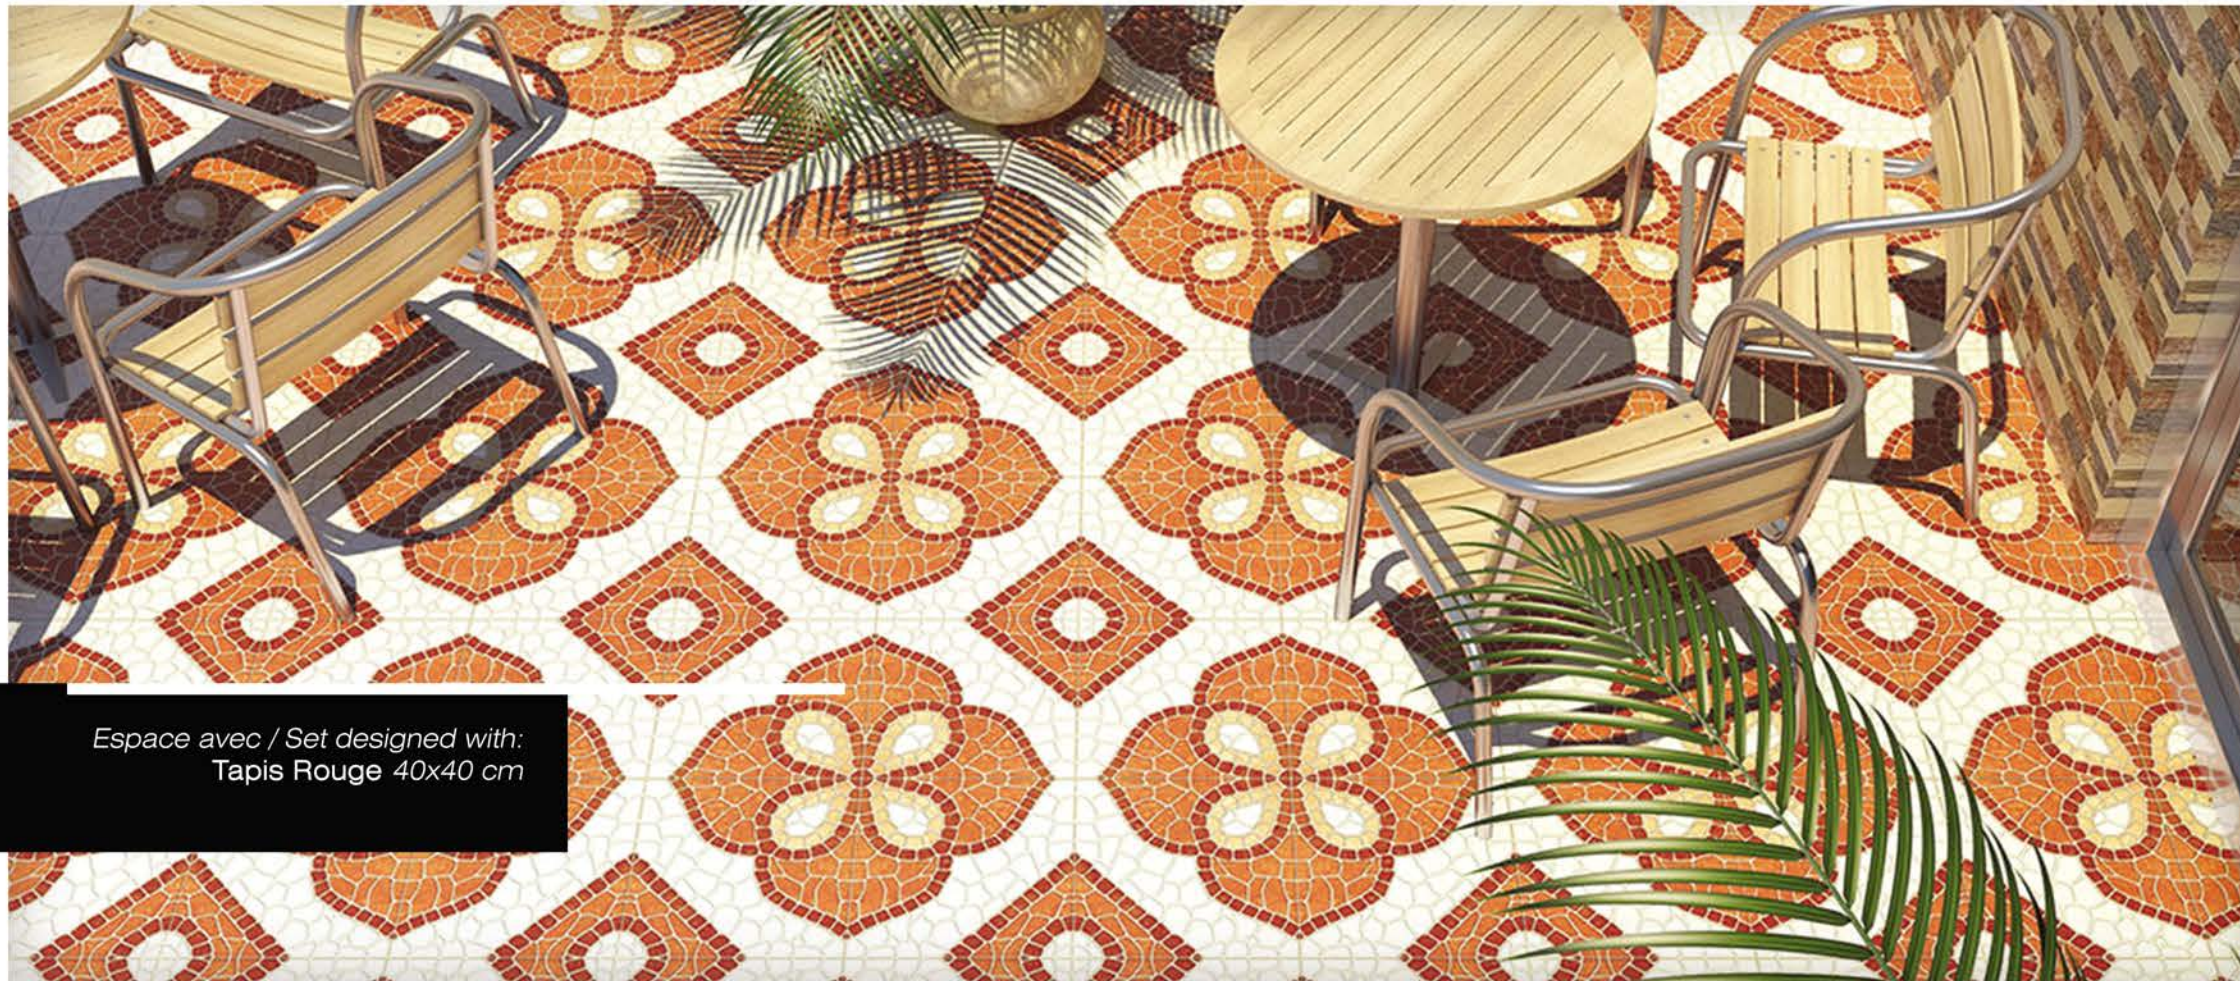

LUNE GRIS 2 33X33

LUNE GRIS 3 33X33

LUNE BEIGE 1 33X33

LUNE BEIGE 2 33X33

LUNE BEIGE 3 33X33

LUNE BEIGE 4 33X33

LUNE VERT 33X33

Espace avec / Set designed with:
Tapis Gris 40x40 cm