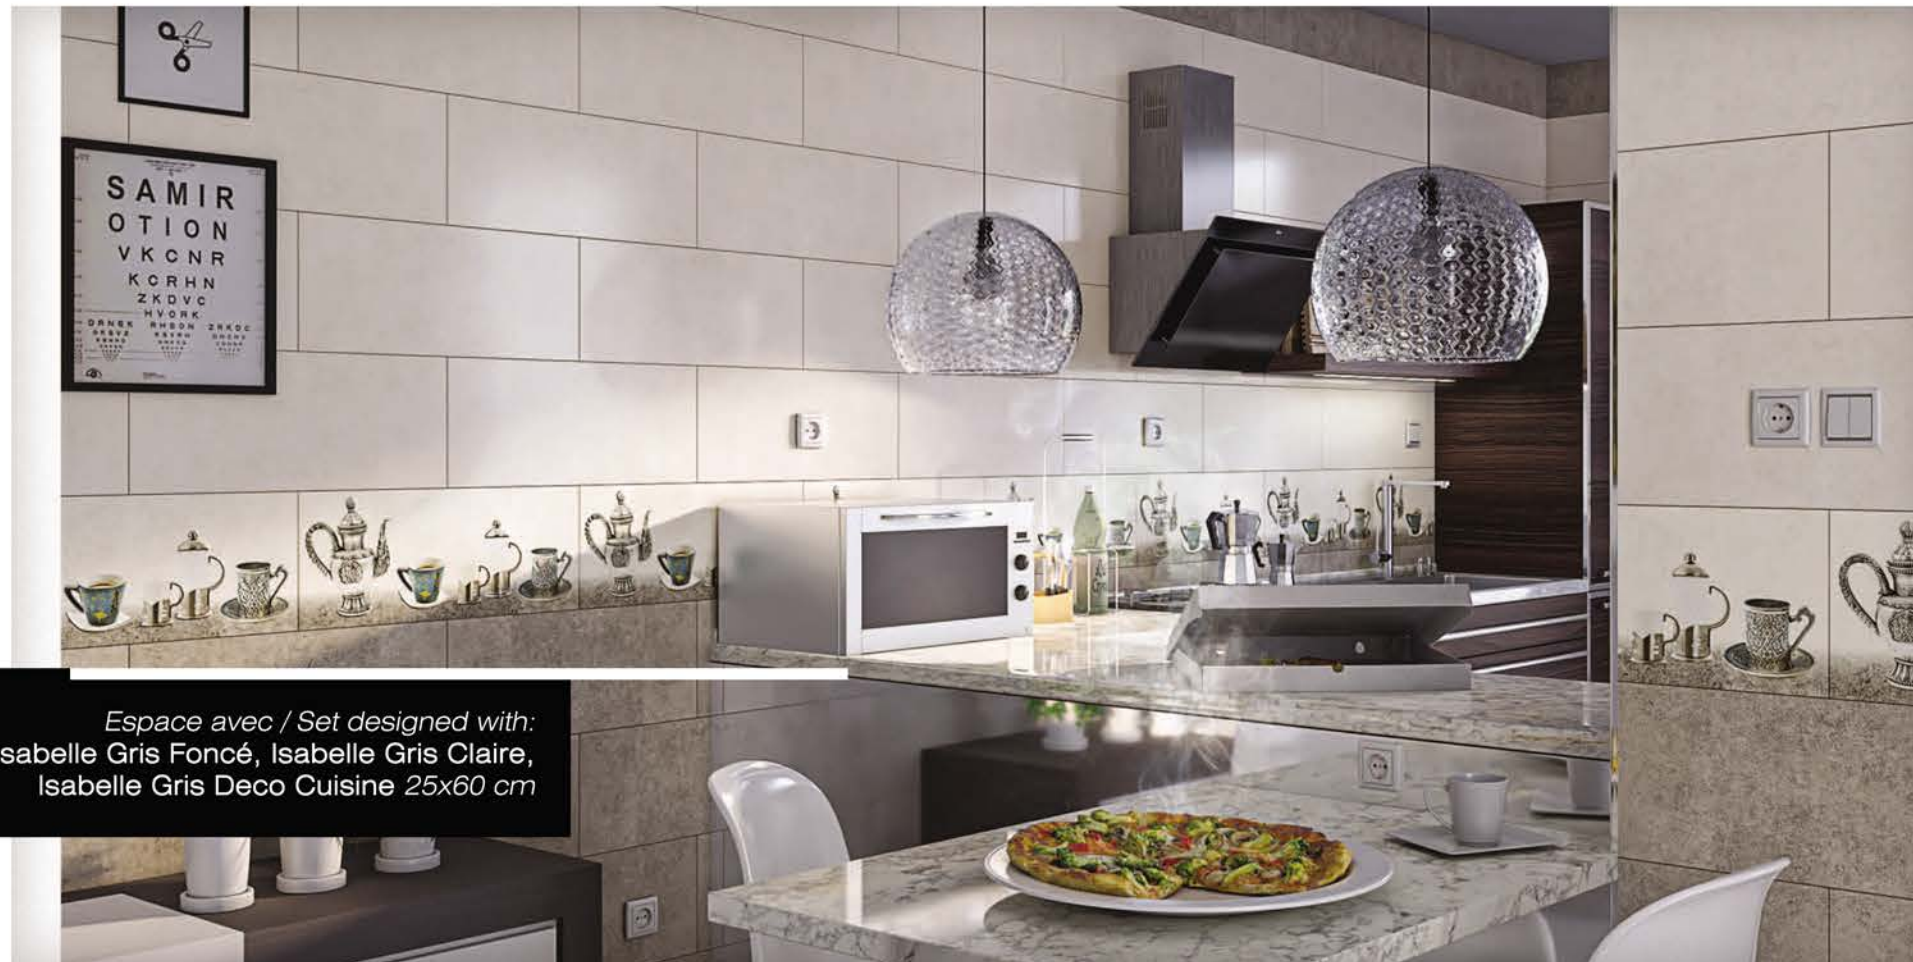

Espace avec / Set designed with:
Isabelle Gris Foncé, Isabelle Gris Claire,
Isabelle Gris Deco Cuisine 25x60 cm

25x60

ISABELLE