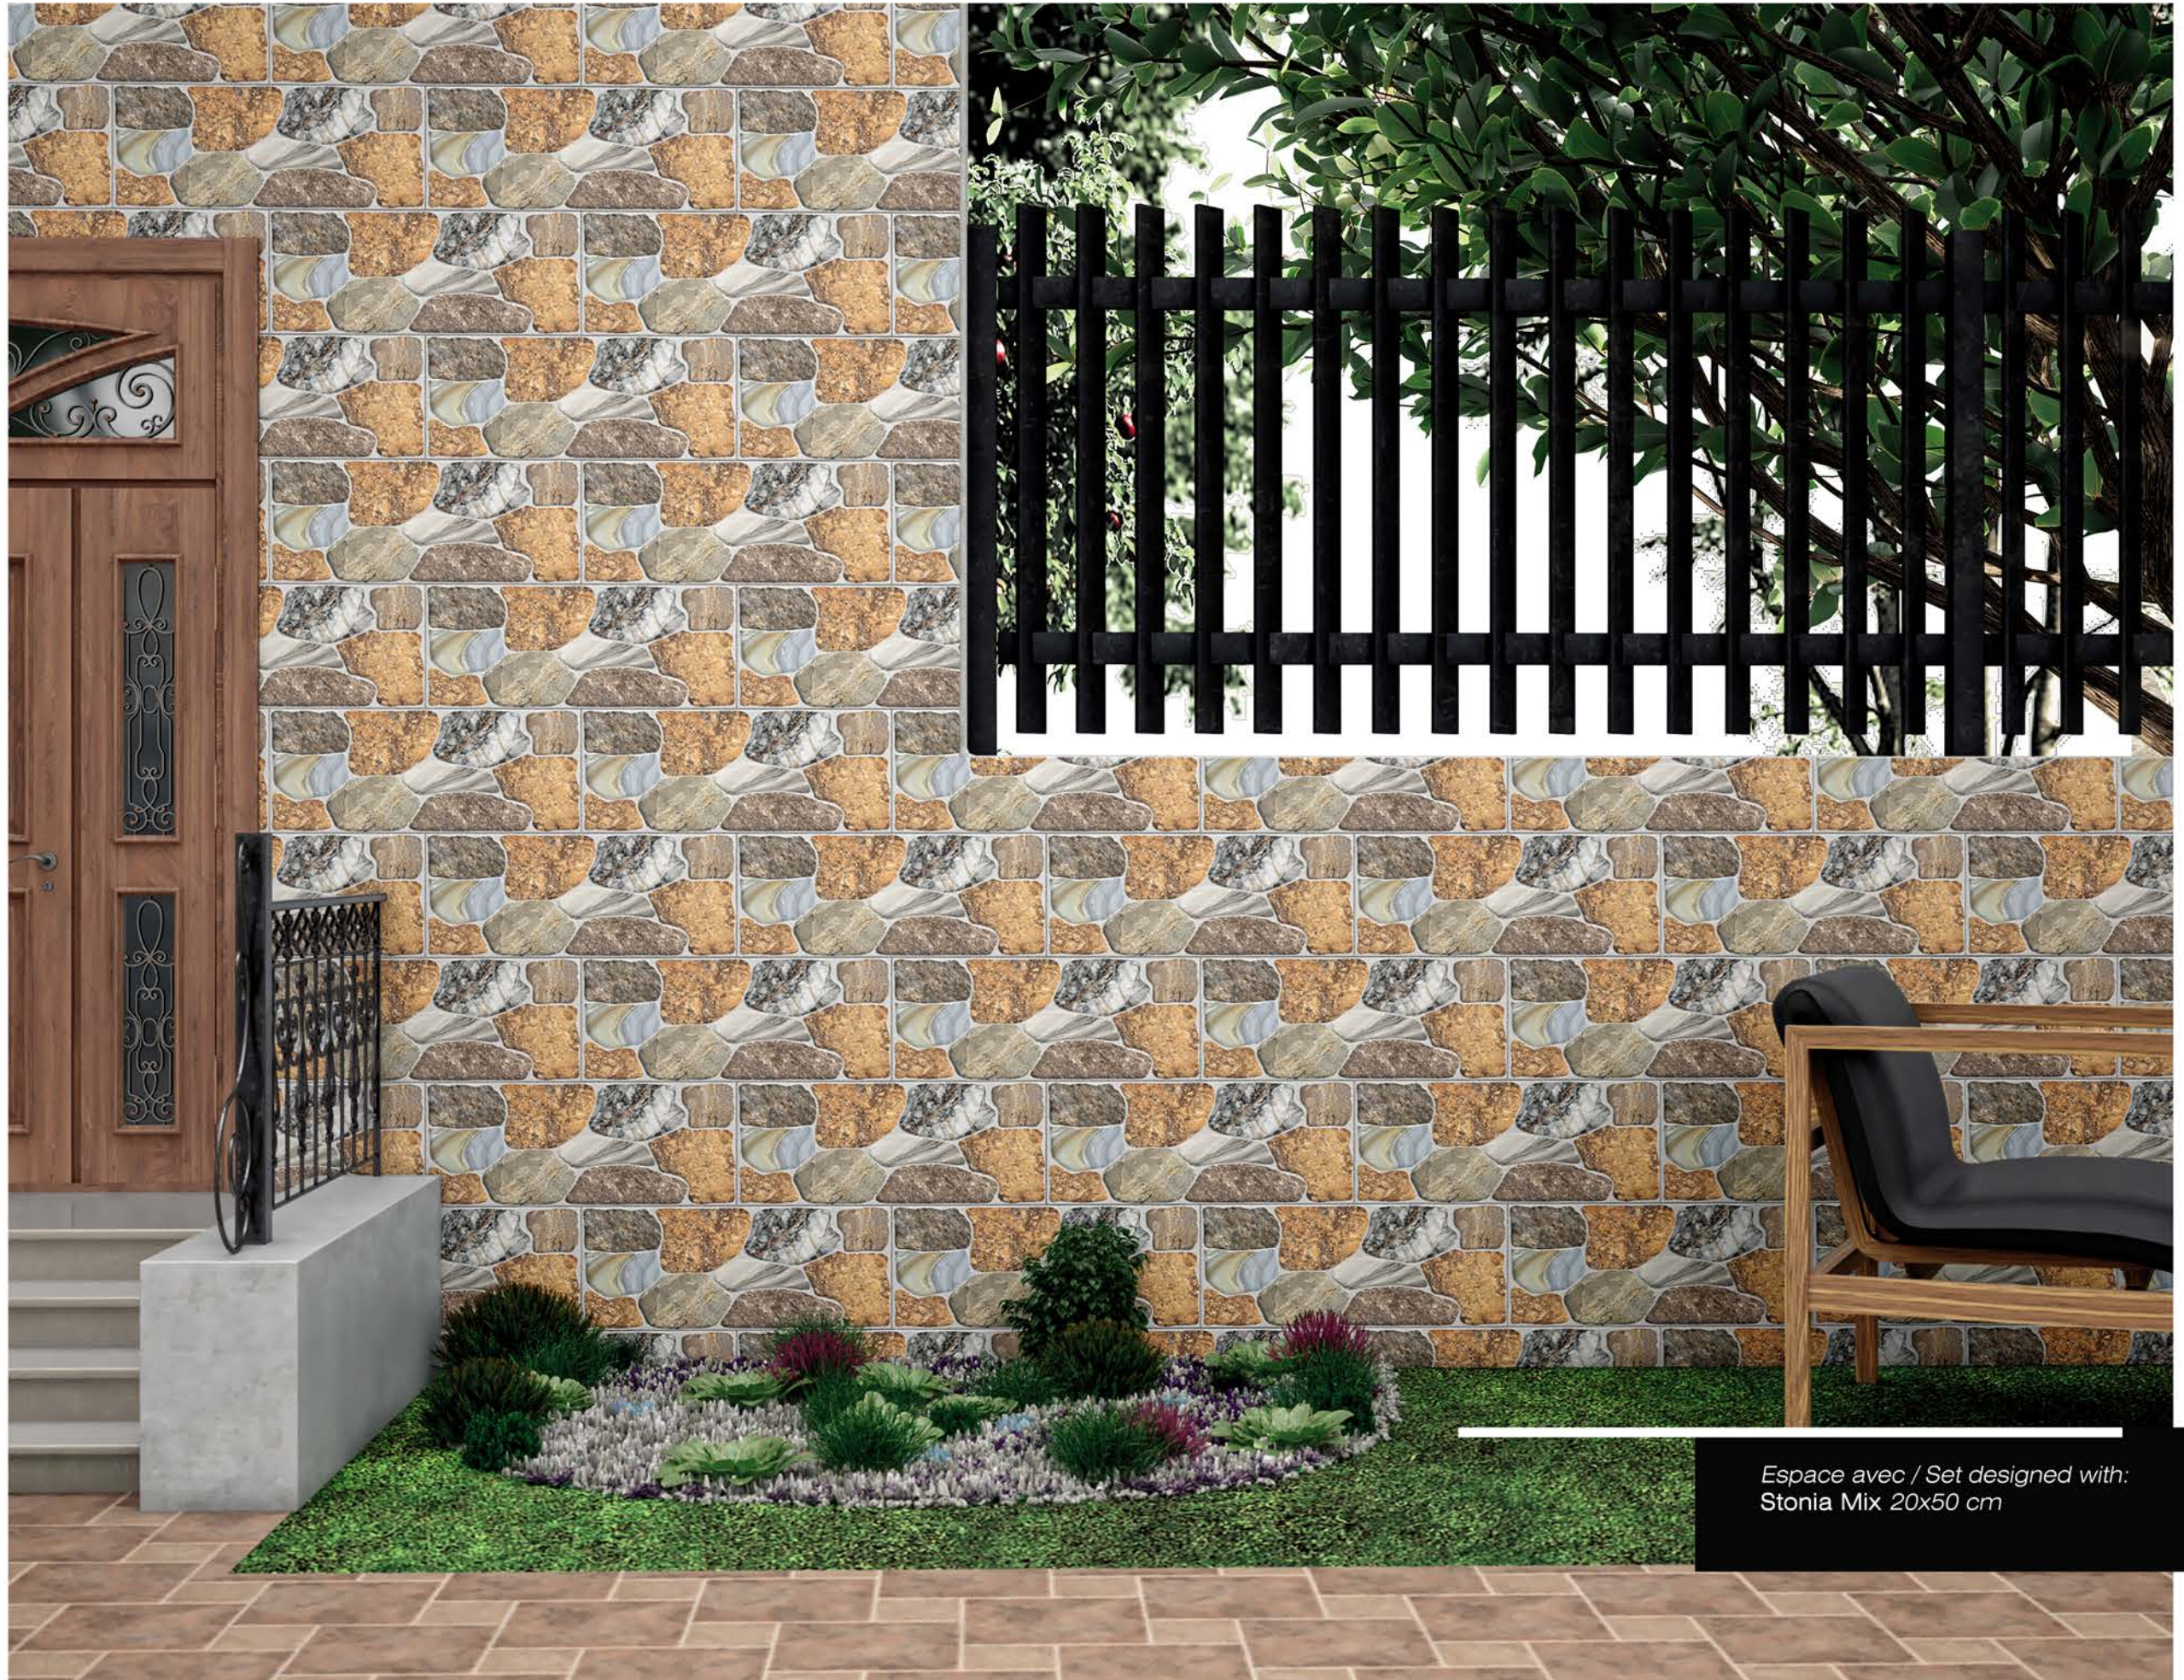

OPERA BEIGE DECO STANDARD 20X50

20x50

STONIA

STONIA MIX 20X50

STONIA OCRE 20X50

STONIA GRIS 20X50

Espace avec / Set designed with:
Stonia Mix 20x50 cm

STONIA